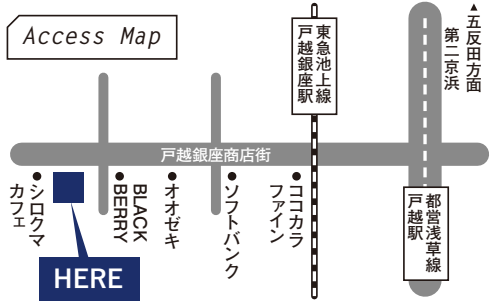

問い合わせ

坂井・あわらエリア周遊滞在型観光推進協議会事務局 (DMOさかい観光局)
☎0776-50-3200 (平日8:30~17:00)

イベントページは
こちら

1 スイーツ味わうなら! ふくい南青山291

酒まんじゅう、海鮮煎餅、どんりん、とみつ金時を使用したスイーツなど坂井・あわらの大人気スイーツやお菓子を特別販売!

ふるまい開催! (各日、先着100名様)

- 11/24 14:00~ 酒まんじゅうふるまい
- 11/25 14:00~ どら焼きふるまい

その場で当たる抽選会開催!

お1人様1回限り、挑戦いただけます。

越前がに! あわら温泉宿泊券! うまいもん詰め合わせ! が その場で当たります!

店頭イベント:令和5年11月24日(金) 12:00~18:00
11月25日(土) OPEN~16:00

Wチャンス!
その場で
越前がになどが当たる
抽選会実施!

スタンプ
**2倍
進呈**

●住所 / 港区南青山5丁目4-41 グラッセリア青山内
●営業時間 / 9:00~21:00

2 さかいの新米味わうなら! KINENO (坂井市アンテナショップ)

23日(祝)~24日(金)、さかい新米&伝統野菜フェア開催!
いちほまれ、こしひかりの試食、越前白茎ごぼうのお茶・アイスクリーム試食など実施!
アンテナショップで商品を購入(1回)の方に、お米すくい(1回)プレゼント!

●住所 / 品川区平塚3-4-2 エムズ戸越銀座1階
●営業時間 / 10:30~19:00 ☎03-6426-1020